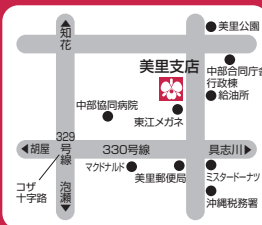

沖縄市園田1丁目2番25号
TEL.098-930-2111

泡瀬

沖縄市字大里81番地の1
TEL.098-939-0066

美里

沖縄市美原2丁目26番7号
TEL.098-937-3088

南部地区

<p>糸満 糸満市字糸満1005番地 TEL.098-994-4161</p>	<p>与那原 与那原町字与那原3111番地の1 TEL.098-945-2252</p>	<p>西崎 糸満市西崎6丁目10番1号 TEL.098-994-0360</p>	<p>南風原 南風原町字兼城634番地2 TEL.098-888-0372</p>
--	---	---	--

中北部地区

<p>豊見城 豊見城市字上田540番地の1 TEL.098-850-0611</p>	<p>とよみ出張所 豊見城市字平良147番地の1 TEL.098-840-2600</p>	<p>八重瀬 八重瀬町字伊覇280番地27 TEL.098-840-7700</p>	<p>西原 西原町字嘉手刈78番地1 TEL.098-945-4001</p>
---	--	---	--

<p>坂田 西原町字翁長592番地 TEL.098-946-4311</p>	<p>北谷 北谷町北谷1丁目5番1 TEL.098-936-3932</p>	<p>嘉手納 嘉手納町字嘉手納290番地ロータリー3号館101 TEL.098-956-1155</p>	<p>赤道 うるま市字赤道18番地10 TEL.098-973-3447</p>
---	---	---	---