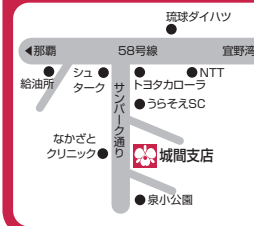

浦添市牧港1丁目11番21号
TEL.098-877-3221

大平

浦添市安波茶1丁目27番3号
TEL.098-877-6260

内間

浦添市宮城4丁目3番10-101号
TEL.098-879-1030

城間

浦添市城間4丁目5番1号
TEL.098-876-7101

経塚