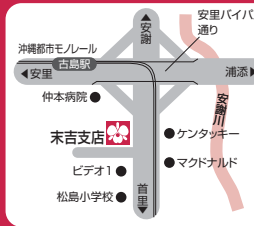

浦添市内

鳥堀

那覇市首里汀良町1丁目26番地
TEL.098-885-7800

石嶺

那覇市首里石嶺町3丁目219番地1
TEL.098-885-3131

末吉

那覇市古島1丁目24番地18
TEL.098-884-1072

牧港