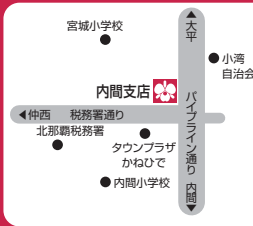

浦添市牧港1丁目11番21号
TEL.098-877-3221

大平

浦添市安波茶1丁目27番3号
TEL.098-877-6260

内間

浦添市宮城4丁目3番10-101号
TEL.098-879-1030

城間

浦添市城間4丁目5番1号
TEL.098-876-7101

経塚