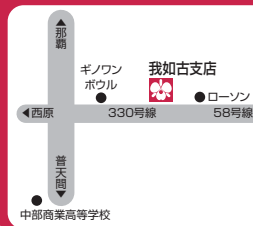

我如古

宜野湾市真栄原1丁目5番2号
TEL.098-898-2157