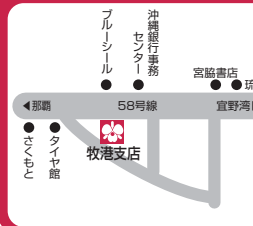

牧港

浦添市牧港1丁目11番21号
TEL.098-877-3221