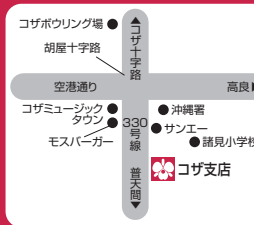

我如古

宜野湾市真栄原1丁目5番2号
TEL.098-898-2157

沖縄市内

宜野湾

宜野湾市長田1丁目19番10号
TEL.098-892-8818

諸見

沖縄市諸見里3丁目17番3号
TEL.098-933-3001

コザ

沖縄市園田1丁目2番25号
TEL.098-930-2111

泡瀬

沖縄市字大里81番地の1
TEL.098-939-0066

美里

沖縄市美原2丁目26番7号
TEL.098-937-3088

南部地区

<p>糸満 糸満市字糸満1005番地 TEL.098-994-4161</p>	<p>与那原 与那原町字与那原3111番地の1 TEL.098-945-2252</p>	<p>西崎 糸満市西崎6丁目10番1号 TEL.098-994-0360</p>	<p>南風原 南風原町字兼城634番地2 TEL.098-888-0372</p>
--	---	---	--