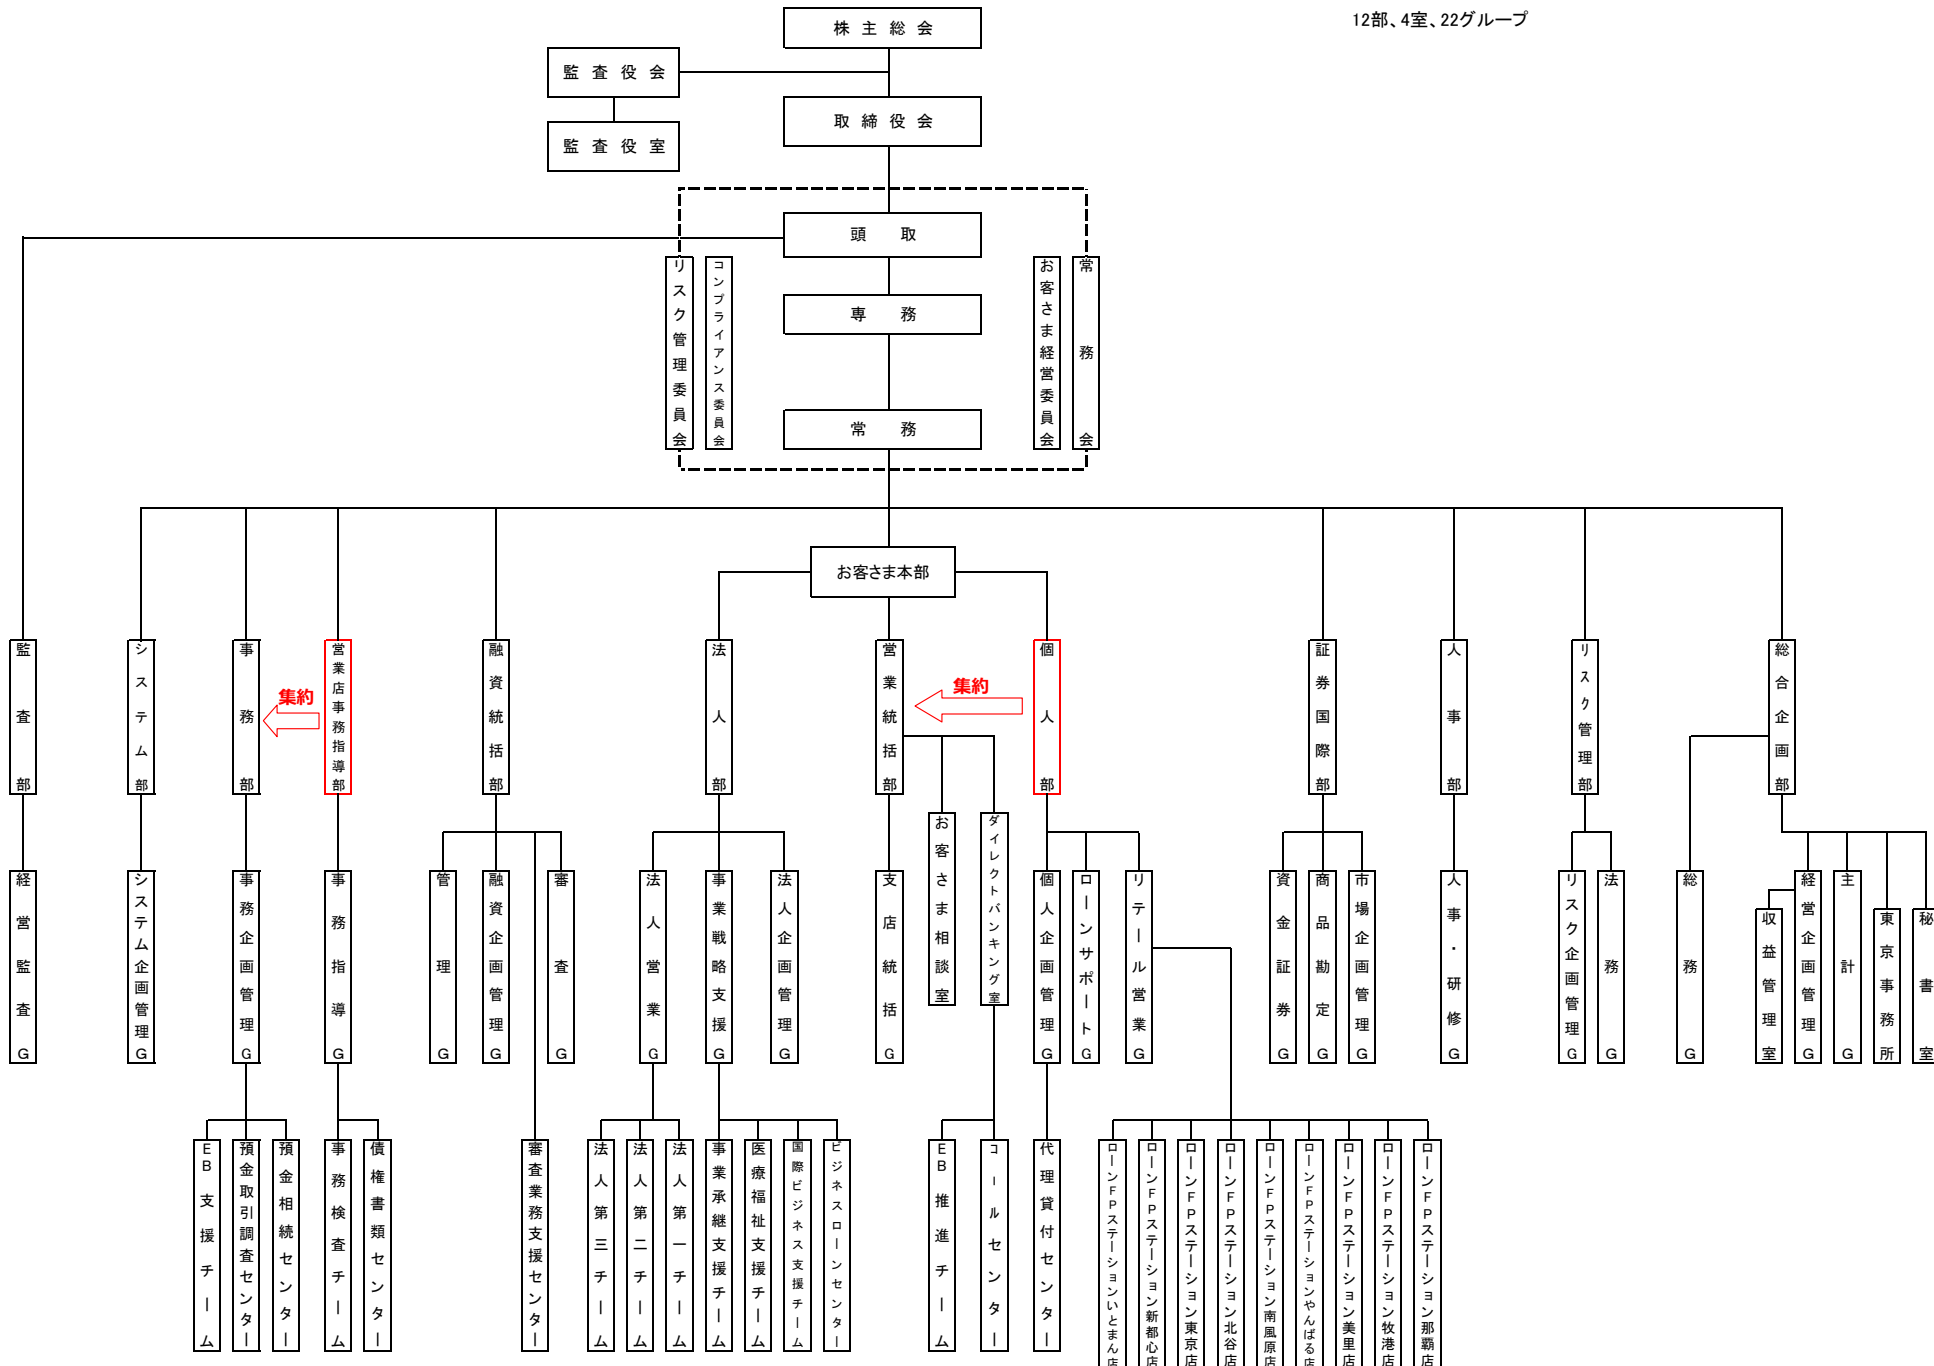

沖縄銀行 本部機構図 (H29.1.30より)

12部、4室、22グループ

沖縄銀行 本部機構図 (新中期経営計画)

12部、3室、26グループ