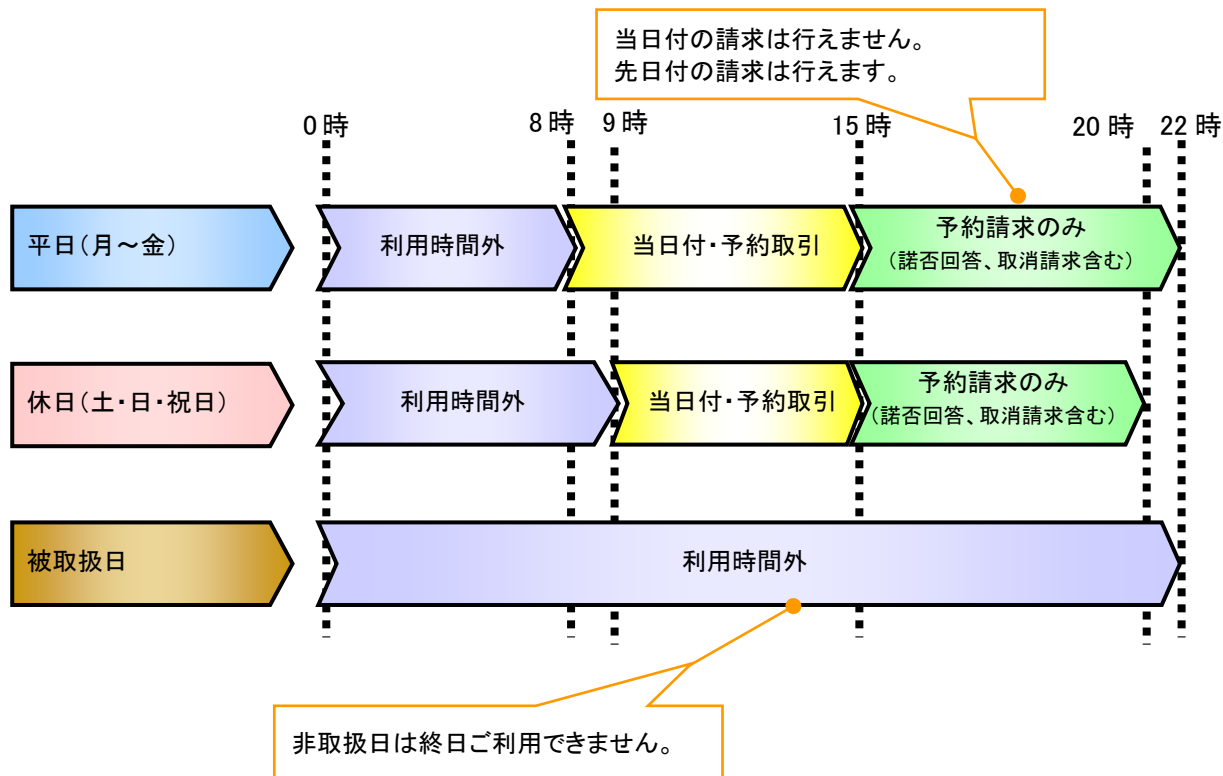

サービス時間

1. ご利用可能時間について※1

取扱区分	利用時間帯
取扱日	平日(月～金)と休日(土・日・祝日)
平日(月～金)	8:00～22:00
休日(土・日・祝日)	9:00～20:00
利用停止日	12月31日から1月3日、5月3日から5日および、毎月第2土曜日の終日

① ご注意事項

※1 : 利用時間外にユーザがログインをした場合、または既にログイン中のユーザが、利用時間外になってから操作した場合、利用時間外の旨のエラーを表示し取引はできません。

2. ご利用取扱日のイメージ

例: 火曜日が祝日の場合、火曜日は休日扱いの利用時間帯となります。