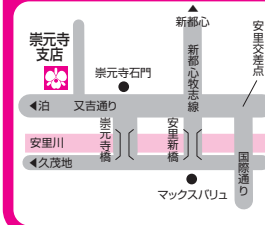

崇元寺

那覇市泊1丁目7番地1
TEL.098-866-5145