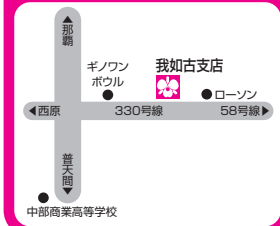

我如古

宜野湾市真栄原1丁目5番2号
TEL.098-898-2157