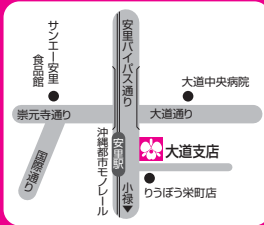

大道

那覇市字安里388番地5
TEL.098-887-5141