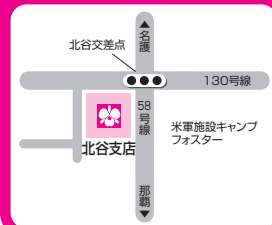

ローンFPステーション北谷店

北谷町北谷1丁目5番1 (北谷支店2階)
TEL.098-926-4750