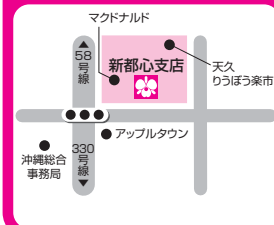

ローンFPステーション新都心店

那覇市天久1丁目1番32号 (新都心支店3階)
TEL.098-862-6060