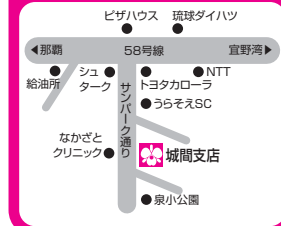

城間

浦添市城間4丁目5番1号
TEL.098-876-7101