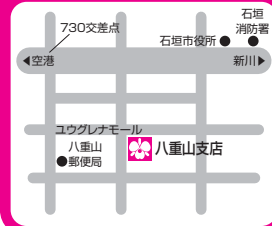

八重山

石垣市宇大川280番地の10
TEL.0980-82-3950