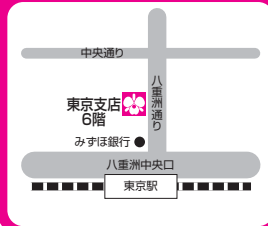

東京

東京都中央区八重洲1丁目9番8号ヤエスメッグビル6階
TEL.03-3270-5121