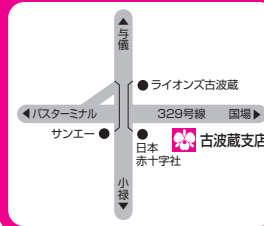

古波蔵

那覇市古波蔵3丁目8番8号
TEL.098-854-5121