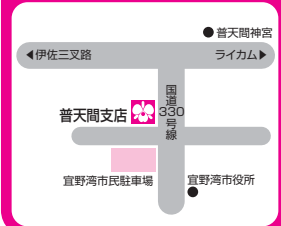

普天間

宜野湾市普天間2丁目5番10号
TEL.098-892-2186