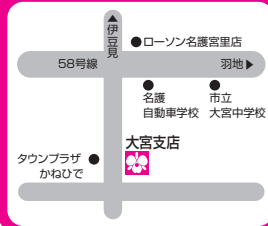

先島・県外

大宮

名護市宮里7丁目20番18号
TEL.0980-52-6500