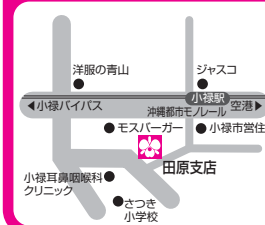

### 新都心

那覇市天久1丁目1番32号  
TEL.098-862-7417

## 浦添市内