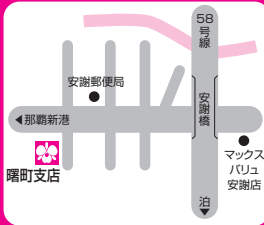

曙町

那覇市曙2丁目4番1号101
TEL.098-861-2301