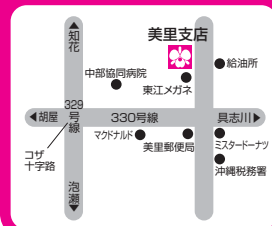

ローンFPステーション美里店

沖縄市美里2丁目26番7号
TEL.098-937-6181