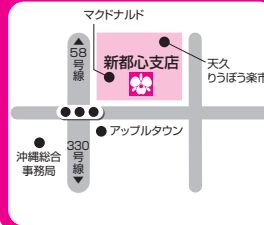

新都心

那覇市天久1丁目1番32号
TEL.098-862-7417