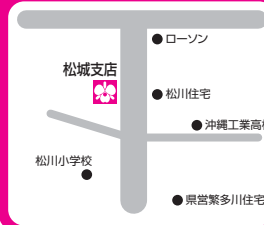

松城

那覇市松川1丁目11番13号
TEL.098-855-5435