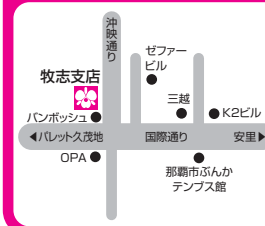

牧志

那覇市牧志1丁目3番45号
TEL.098-867-3171