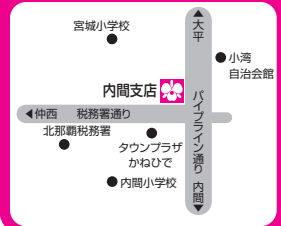

内間

浦添市宮城4丁目3番10-101号
TEL.098-879-1030