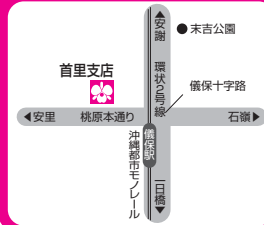

首里

那覇市首里儀保町2丁目13番地
TEL.098-885-2041