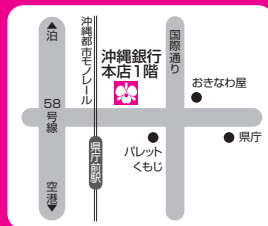

ローンFPステーション

ローンFPステーション那覇店

那覇市久茂地3丁目10番1号 (本店1階)
TEL.098-869-1022