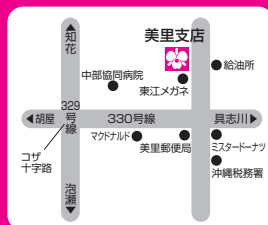

## 沖縄市内

### コザ

沖縄市園田1丁目2番25号  
TEL.098-930-2111

### 美里

沖縄市美里2丁目26番7号  
TEL.098-937-3088

南部地区

**糸満**  
糸満市字糸満1005番地  
TEL.098-994-4161

**与那原**  
与那原町字与那原3111番地の1  
TEL.098-945-2252

**西崎**  
糸満市西崎6丁目10番1号  
TEL.098-994-0360

**南風原**  
南風原町字兼城634番地2  
TEL.098-888-0372